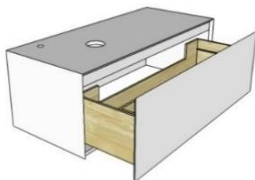

SKŘÍŇKY PRO UMYVADLA NA POLOŽENÍ

VIPP40, HL. 40,5

VÝŘEZY JSOU ILLUSTRATIVNÍ, NUTNO UPŘESNIT – VIZ SCHÉMA

↔ 60,5 / 80,5 / 100,5 / 120,5 / 140,5 CM

VIPP50, HL. 51

VÝŘEZY JSOU ILLUSTRATIVNÍ, NUTNO UPŘESNIT – VIZ SCHÉMA

↔ 71 / 81 / 91 / 101 / 121 / 141 CM

PŘÍSLUŠENSTVÍ

NUTNÉ PŘÍSLUŠENSTVÍ

UMYVADLA NA POLOŽENÍ
Viz strana 82

HL137
Nábytkový sifon

SCHÉMA s vyznačením polohy výřezů pro umyvadla a baterie

VOLITELNÉ PŘÍSLUŠENSTVÍ

Úložný systém skříňkám VIPP50 za umyvadlo
UNIT hl. 40,5
(všechny šířky)

VIPP SET SKŘÍŇKY S UMYVADLY

SET S UM. UNIT, HL. 40,5

↔ 60,5 / 80,5 / 100,5 / 120,5 CM

SET S UM. UNLIMITED, HL. 45

↔ 70 / 90 / 100 CM

PŘÍSLUŠENSTVÍ