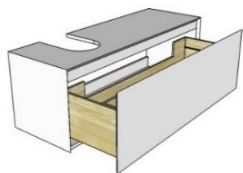

SKŘÍŇKY PRO UMYVADLA NA POLOŽENÍ

VIPP40, HL. 40,5

VÝŘEZY JSOU ILLUSTRATIVNÍ, NUTNO UPŘESNIT – VIZ SCHÉMA

↔ 60,5 / 80,5 / 100,5 / 120,5 / 140,5 CM

VIPP50, HL. 51

VÝŘEZY JSOU ILLUSTRATIVNÍ, NUTNO UPŘESNIT – VIZ SCHÉMA

↔ 71 / 81 / 91 / 101 / 121 / 141 CM

PŘÍSLUŠENSTVÍ

NUTNÉ PŘÍSLUŠENSTVÍ

UMYVADLA NA POLOŽENÍ
Viz strana 82

HL137
Nábytkový sifon

SCHÉMA s vyznačením polohy výřezů pro umyvadla a baterie

VOLITELNÉ PŘÍSLUŠENSTVÍ

Úložný systém skříňkám VIPP50 za umyvadlo
UNIT hl. 40,5
(všechny šířky)

VIPP SET SKŘÍŇKY S UMYVADLY

SET S UM. UNIT, HL. 40,5

↔ 60,5 / 80,5 / 100,5 / 120,5 CM

SET S UM. UNLIMITED, HL. 45

↔ 70 / 90 / 100 CM

PŘÍSLUŠENSTVÍ