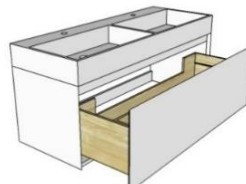

Úložný systém skříňkám VIPP50 za umyvadlo
UNIT hl. 40,5
(všechny šířky)

VIPP SET SKŘÍŇKY S UMYVADLY

SET S UM. UNIT, HL. 40,5

↔ 60,5 / 80,5 / 100,5 / 120,5 CM

SET S UM. UNLIMITED, HL. 45

↔ 70 / 90 / 100 CM

PŘÍSLUŠENSTVÍ

NUTNÉ PŘÍSLUŠENSTVÍ

P11UACR
Vtoková souprava - **nutné pro umyvadla UNLIMITED**

HL137
Nábytkový sifon

SET S UM. UNIT, 2 OTV. PRO BATERIE HL. 40,5

↔ 100,5 CM, 1 OTVOR PRO BATERII
↔ 100,5 CM, 2 OTVOR PRO BATERII ROZTEČ 50 CM
↔ 120,5 CM, 1 OTVOR PRO BATERII
↔ 120,5 CM, 2 OTVOR PRO BATERII ROZTEČ 60 CM

SET S UM. UNLIMITED, 2 OTV. PRO BATERIE HL. 45

↔ 100 CM, 1 OTVOR PRO BATERII
↔ 100 CM, 2 OTVOR PRO BATERII ROZTEČ 50 CM

SET S DVOJUM. UNLIMITED, V. 40, HL. 45

↔ 120 CM, ROZTEČ ODPADŮ 60 CM
↔ 140 CM, ROZTEČ ODPADŮ 70 CM