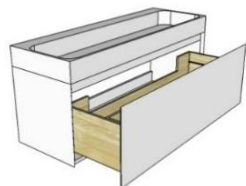

SKŘÍŇKY PRO UMYVADLA NA POLOŽENÍ

VIPP40, HL. 40,5

VÝŘEZY JSOU ILLUSTRATIVNÍ, NUTNO UPŘESNIT – VIZ SCHÉMA

↔ 60,5 / 80,5 / 100,5 / 120,5 / 140,5 CM

VIPP50, HL. 51

VÝŘEZY JSOU ILLUSTRATIVNÍ, NUTNO UPŘESNIT – VIZ SCHÉMA

↔ 71 / 81 / 91 / 101 / 121 / 141 CM

PŘÍSLUŠENSTVÍ

NUTNÉ PŘÍSLUŠENSTVÍ

UMYVADLA NA POLOŽENÍ
Viz strana 82

HL137
Nábytkový sifon

SCHÉMA s vyznačením polohy výřezů pro umyvadla a baterie

VOLITELNÉ PŘÍSLUŠENSTVÍ

Úložný systém skříňkám VIPP50 za umyvadlo
UNIT hl. 40,5
(všechny šířky)

VIPP SET SKŘÍŇKY S UMYVADLY

SET S UM. UNIT, HL. 40,5

↔ 60,5 / 80,5 / 100,5 / 120,5 CM

SET S UM. UNLIMITED, HL. 45

↔ 70 / 90 / 100 CM

PŘÍSLUŠENSTVÍ