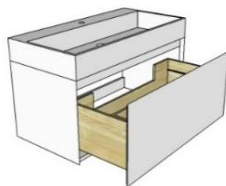

Úložný systém skříňkám VIPP50 za umyvadlo
UNIT hl. 40,5
(všechny šířky)

VIPP SET SKŘÍŇKY S UMYVADLY

SET S UM. UNIT, HL. 40,5

↔ 60,5 / 80,5 / 100,5 / 120,5 CM

SET S UM. UNLIMITED, HL. 45

↔ 70 / 90 / 100 CM

PŘÍSLUŠENSTVÍ

NUTNÉ PŘÍSLUŠENSTVÍ

P11UACR
Vtoková souprava - **nutné pro umyvadla UNLIMITED**

HL137
Nábytkový sifon

SET S UM. UNIT, 2 OTV. PRO BATERIE HL. 40,5

↔ 100,5 CM, 1 OTVOR PRO BATERII
↔ 100,5 CM, 2 OTVOR PRO BATERII ROZTEČ 50 CM
↔ 120,5 CM, 1 OTVOR PRO BATERII
↔ 120,5 CM, 2 OTVOR PRO BATERII ROZTEČ 60 CM