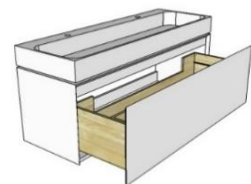

Úložný systém skříňkám VIPP50 za umyvadlo
UNIT hl. 40,5
(všechny šířky)

VIPP SET SKŘÍŇKY S UMYVADLY

SET S UM. UNIT, HL. 40,5

↔ 60,5 / 80,5 / 100,5 / 120,5 CM

SET S UM. UNLIMITED, HL. 45

↔ 70 / 90 / 100 CM

PŘÍSLUŠENSTVÍ

NUTNÉ PŘÍSLUŠENSTVÍ

P11UACR
Vtoková souprava - **nutné pro umyvadla UNLIMITED**

HL137
Nábytkový sifon

SET S UM. UNIT, 2 OTV. PRO BATERIE HL. 40,5

↔ 100,5 CM, 1 OTVOR PRO BATERII
↔ 100,5 CM, 2 OTVOR PRO BATERII ROZTEČ 50 CM
↔ 120,5 CM, 1 OTVOR PRO BATERII
↔ 120,5 CM, 2 OTVOR PRO BATERII ROZTEČ 60 CM