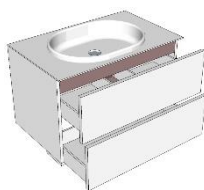

CENÍK NOVINKY 2019

DOPORUČENÉ MALOOBCHODNÍ CENY BEZ DPH
PLATNÉ OD 1.2.2019

SOUL	2
MOOD	5
COMPACT	7

SOUL

SKŘÍŇKY SE 2 ZÁSUVKAMI, DESKA S 1 INTEGROVANÝM UMYVADLEM, V.50 cm, HL. 50 cm

↔ 80 / 100 CM

↔ 80 / 100 CM

↔ 80 / 100 CM

PŘÍSLUŠENSTVÍ

NUTNÉ PŘÍSLUŠENSTVÍ

HL137
Nábytkový sifon

Otvor pro baterii je nutné objednat zvlášť

SKŘÍŇKY SE 4 ZÁSUVKAMI, DESKA S 1 INTEGROVANÝM UMYVADLEM, V.50 cm, HL. 50 cm

↔ 120 / 140 / 160 / 180 CM