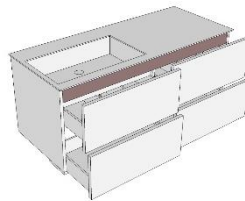

CENÍK NOVINKY 2019

DOPORUČENÉ MALOOBCHODNÍ CENY BEZ DPH
PLATNÉ OD 1.2.2019

SOUL	2
MOOD	5
COMPACT	7

SOUL

SKŘÍŇKY SE 2 ZÁSUVKAMI, DESKA S 1 INTEGROVANÝM UMYVADLEM, V.50 cm, HL. 50 cm

↔ 80 / 100 CM

↔ 80 / 100 CM

↔ 80 / 100 CM

PŘÍSLUŠENSTVÍ

NUTNÉ PŘÍSLUŠENSTVÍ

HL137
Nábytkový sifon

Otvor pro baterii je nutné objednat zvlášť

SKŘÍŇKY SE 4 ZÁSUVKAMI, DESKA S 1 INTEGROVANÝM UMYVADLEM, V.50 cm, HL. 50 cm

↔ 120 / 140 / 160 / 180 CM

↔ 120 / 140 / 160 / 180 CM

↔ 120 / 140 / 160 / 180 CM

PŘÍSLUŠENSTVÍ

NUTNÉ PŘÍSLUŠENSTVÍ

HL137
Nábytkový sifon

Otvor pro baterii je nutné objednat zvlášť

SKŘÍŇKY SE 4 ZÁSUVKAMI, DESKA S 2 INTEGROVANÝMI UMYVADLY, V.50 cm, HL. 50 cm