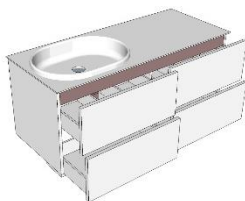

CENÍK NOVINKY 2019

DOPORUČENÉ MALOOBCHODNÍ CENY BEZ DPH
PLATNÉ OD 1.2.2019

SOUL	2
MOOD	5
COMPACT	7

SOUL

SKŘÍŇKY SE 2 ZÁSUVKAMI, DESKA S 1 INTEGROVANÝM UMYVADLEM, V.50 cm, HL. 50 cm

↔ 80 / 100 CM

↔ 80 / 100 CM

↔ 80 / 100 CM

PŘÍSLUŠENSTVÍ

NUTNÉ PŘÍSLUŠENSTVÍ

HL137
Nábytkový sifon

Otvor pro baterii je nutné objednat zvlášť

SKŘÍŇKY SE 4 ZÁSUVKAMI, DESKA S 1 INTEGROVANÝM UMYVADLEM, V.50 cm, HL. 50 cm

↔ 120 / 140 / 160 / 180 CM

↔ 120 / 140 / 160 / 180 CM

↔ 120 / 140 / 160 / 180 CM

PŘÍSLUŠENSTVÍ

NUTNÉ PŘÍSLUŠENSTVÍ

HL137
Nábytkový sifon

Otvor pro baterii je nutné objednat zvlášť

SKŘÍŇKY SE 4 ZÁSUVKAMI, DESKA S 2 INTEGROVANÝMI UMYVADLY, V.50 cm, HL. 50 cm