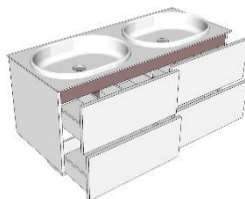

↔ 80 / 100 CM

PŘÍSLUŠENSTVÍ

NUTNÉ PŘÍSLUŠENSTVÍ

HL137
Nábytkový sifon

Otvor pro baterii je nutné objednat zvlášť

SKŘÍŇKY SE 4 ZÁSUVKAMI, DESKA S 1 INTEGROVANÝM UMYVADLEM, V.50 cm, HL. 50 cm

↔ 120 / 140 / 160 / 180 CM

↔ 120 / 140 / 160 / 180 CM

↔ 120 / 140 / 160 / 180 CM

PŘÍSLUŠENSTVÍ

NUTNÉ PŘÍSLUŠENSTVÍ

HL137
Nábytkový sifon

Otvor pro baterii je nutné objednat zvlášť

SKŘÍŇKY SE 4 ZÁSUVKAMI, DESKA S 2 INTEGROVANÝMI UMYVADLY, V.50 cm, HL. 50 cm