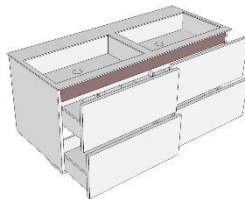

↔ 120 / 140 / 160 / 180 CM

PŘÍSLUŠENSTVÍ

NUTNÉ PŘÍSLUŠENSTVÍ

HL137
Nábytkový sifon

Otvor pro baterii je nutné objednat zvlášť