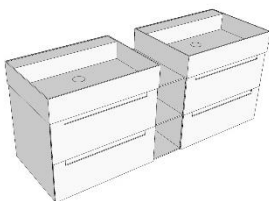

↔ 140 CM

CPT602060T60X2.##	Skříňka pod umyvadlo se 4 zásuvkami a organizérem pro 2 umyvadla 61X12,5X46 s otvory pro baterie, otevřené police uprostřed	140X57,5X46	#1, #2, #3	51102,-	2045,-
TW01011	Umyvadlo 61X12,5X46 s otvorem pro baterii	61X12,5X46		7245,-	290,-
NUTNÉ PŘÍSLUŠENSTVÍ					
HL137	Nábytkový sifon			761,-	31,-
CP01011	Vtoková souprava CLICK CLACK s keramickou krytkou			1290,-	52,-