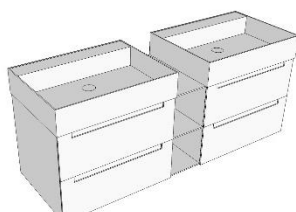

↔ 140 CM

PŘÍSLUŠENSTVÍ

NUTNÉ PŘÍSLUŠENSTVÍ

HL137
Nábytkový sifon
CP01011
Vtoková souprava CLICK CLACK s keramickou krytkou

ZRCADLA, ZRCADLOVÉ SKŘÍŇĚ, DOPLŇKOVÉ SKŘÍŇĚ

VHODNÉ PRODUKTY NEJDETE V PŘÍSLUŠNÉ ČÁSTI CENÍKU OD STR. 65

OBJEDNACÍ ČÍSLO

BAREVNÉ PROVEDENÍ

BAREVNÉ
PROVEDENÍ
boků a čel

BAREVNÉ
PROVEDENÍ
otevřených
polic

#C1 KOMPAKTNÍ LAMINÁT
AA4367 – dub bělený Rhone
4442 – Wenge Lusaka
A4527 – ořech tmavý Cedre
A4537 – ořech Canaletto
A4539 – dub přírodní Mercurio
B188 – bílá TOUCH
N110 – černá TOUCH

CPT6020L.##/##