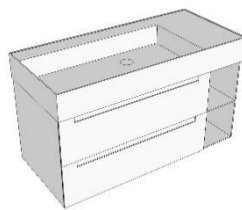

↔ 101 CM

PŘÍSLUŠENSTVÍ

NUTNÉ PŘÍSLUŠENSTVÍ

HL137
Nábytkový sifon
CP01011
Vtoková souprava CLICK CLACK s keramickou krytkou