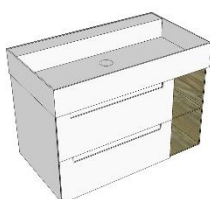

COMPACT

SKŘÍŇKY SE 2 ZÁSUVKAMI, V.45 cm, HL. 45,5 cm, KERAMICKÉ UMYVADLO, V.12,5 cm, HL. 46 cm

Otvor pro 1 baterii

↔ 61 / 81 / 101 CM

Otvory pro 2 baterie, jeden odpad

↔ 121 CM

PŘÍSLUŠENSTVÍ

NUTNÉ PŘÍSLUŠENSTVÍ

HL137
Nábytkový sifon
CP01011
Vtoková souprava CLICK CLACK s keramickou krytkou

SKŘÍŇKY SE 2 ZÁSUVKAMI A OTEVŘENÝMI POLICEMI, V.45 cm, HL. 45,5 cm, KERAMICKÉ UMYVADLO, V.12,5 cm, HL. 46 cm

↔ 80,5 (umyv. 61) / 100,5 (umyv. 81) CM

↔ 81 / 101 CM

↔ 101 CM

PŘÍSLUŠENSTVÍ

NUTNÉ PŘÍSLUŠENSTVÍ

HL137
Nábytkový sifon
CP01011
Vtoková souprava CLICK CLACK s keramickou krytkou

SKŘÍŇKY SE 4 ZÁSUVKAMI, V.45 cm, HL. 45,5 cm, KERAMICKÉ UMYVADLO, V.12,5 cm, HL. 46 cm

↔ 121 CM

↔ 140 CM

PŘÍSLUŠENSTVÍ

NUTNÉ PŘÍSLUŠENSTVÍ

HL137
Nábytkový sifon
CP01011
Vtoková souprava CLICK CLACK s keramickou krytkou

ZRCADLA, ZRCADLOVÉ SKŘÍŇĚ, DOPLŇKOVÉ SKŘÍŇĚ

VHODNÉ PRODUKTY NEJDETE V PŘÍSLUŠNÉ ČÁSTI CENÍKU OD STR. 65

OBJEDNACÍ ČÍSLO

BAREVNÉ PROVEDENÍ

BAREVNÉ
PROVEDENÍ
boků a čel

BAREVNÉ
PROVEDENÍ
otevřených
polic

#C1 KOMPAKTNÍ LAMINÁT
AA4367 – dub bělený Rhone
4442 – Wenge Lusaka
A4527 – ořech tmavý Cedre
A4537 – ořech Canaletto
A4539 – dub přírodní Mercurio
B188 – bílá TOUCH
N110 – černá TOUCH

CPT6020L.##/##