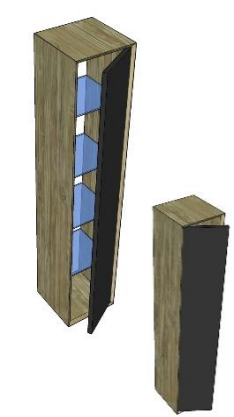

NUTNÉ PŘÍSLUŠENSTVÍ

HL137	Nábytkový sifon			761,-	31,-
SCHÉMA	Schéma s vyznačením polohy výřezů pro umyvadla a baterie. Viz technická část nebo ke stažení na www.lebon.cz/ke-stazeni/				

Výřezy pro umyvadla a baterie je nutné objednat zvlášť!

VYSOKÉ SKŘÍŇĚ, HL. 30

MD35150P.##	Vysoká skříňka se skleněnými policemi a zrcadlovými zády - pravá	35X150X30	#5 / #1	23328,-	934,-
			#5 / #G	26496,-	1060,-

MD35150L.##	Vysoká skříňka se skleněnými policemi a zrcadlovými zády - levá	35X150X30	#5 / #1	26496,-	1060,-
			#5 / #G	26496,-	1060,-