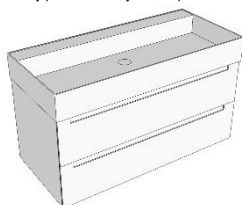

↔ 121 CM

PŘÍSLUŠENSTVÍ

NUTNÉ PŘÍSLUŠENSTVÍ

HL137
Nábytkový sifon
CP01011
Vtoková souprava CLICK CLACK s keramickou krytkou