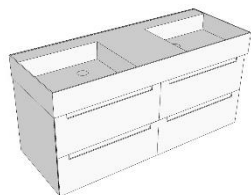

COMPACT

OBJ. Č.	POPIS	Š x V x HL	Barevné provedení	CZK	EUR
CPT8020LT100L.##	Skříňka pod umyvadlo se 2 zásuvkami a organizérem pro umyvadlo 101X12,5X46 s otvorem pro baterii, otevřené police vpravo	101X57,5X46	#1, #2, #3	35112,-	1405,-
TW12011	Umyvadlo 101X12,5X46 s otvorem pro baterii. Odkl. plocha vpravo	101X12,5X46		11965,-	479,-
HL137	Nábytkový sifon			761,-	31,-
CP01011	Vtoková souprava CLICK CLACK s keramickou krytkou			1290,-	52,-

↔ 100 CM

CPT8020PT100P.##	Skříňka pod umyvadlo se 2 zásuvkami a organizérem pro umyvadlo 101X12,5X46 s otvorem pro baterii, otevřené police vlevo	101X57,5X46	#1, #2, #3	35112,-	1405,-
TW11011	Umyvadlo 101X12,5X46 s otvorem pro baterii. Odkl. plocha vlevo	101X12,5X46		11965,-	479,-
HL137	Nábytkový sifon			761,-	31,-
CP01011	Vtoková souprava CLICK CLACK s keramickou krytkou			1290,-	52,-

↔ 121 CM

CPT124.#	Skříňka pod umyvadlo se 4 zásuvkami a organizérem pro dvouumyvadlo 121X12,5X46 s otvory pro baterie	121X57,5X46	#1, #2, #3	37536,-	1502,-
TW17011	Dvouumyvadlo 121X12,5X46 s otvory pro baterie	121X12,5X46		16075,-	643,-
HL137	Nábytkový sifon			761,-	31,-
CP01011	Vtoková souprava CLICK CLACK s keramickou krytkou			1290,-	52,-