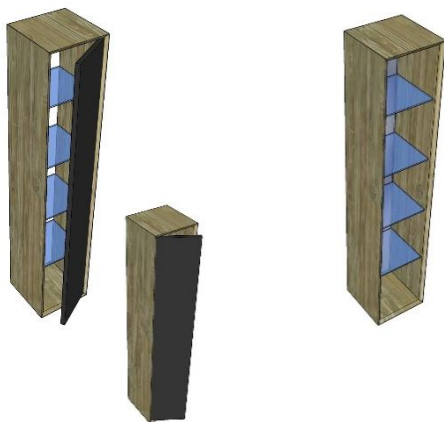

VYSOKÉ SKŘÍŇKY, V.150 cm, HL. 30 cm

↔ 35 CM

↔ 35 CM

ZRCADLA, ZRCADLOVÉ SKŘÍŇĚ, DOPLŇKOVÉ SKŘÍŇĚ

VHODNÉ PRODUKTY NEJDETE V PŘÍSLUŠNÉ ČÁSTI CENÍKU OD STR. 65

OBJEDNACÍ ČÍSLO

BAREVNÉ PROVEDENÍ

BAREVNÉ
PROVEDENÍ
KORPUSU #5

BAREVNÉ
PROVEDENÍ
ČELA

#5 MASIVNÍ DŘEVO
DMSP – dub „vintage“
DM00 – dub přírodní
DMTK – dub mořený na teak
DMB0 – dub bělený
DMW0 – dub mořený na wenge

#1 LAK
0000 – bílý lesklý lak
0000MAT – bílý matný lak

#G LAKOVANÉ EXTRAČIRÉ SATĚNOVÉ
SKLO – specifikujte odstín RAL
ZKK – bronzové zrcadlo
S3DB – 3D matné sklo bílé
S3DK – 3D matné sklo černé

MD150.##/#

PŘÍPLATEK ZE BAREVNÉ PROVEDENÍ (POUZE #1) / 1X NA OBJEDNÁVKU BEZ OHLEDU NA POČET KS

		CZK	EUR
Q99.xxxx.L	RAL/NCS lesk	2922,-	117,-
Q99.xxxx.MAT	RAL/NCS mat	2922,-	117,-