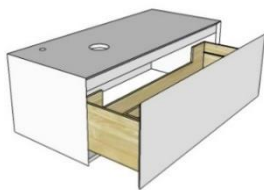

↔ 71 / 81 / 91 / 101 / 121 / 141 CM