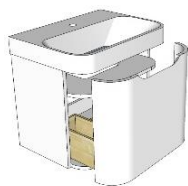

DREAM

SKŘÍŇKY S UMYVADLY

SKŘÍŇKY S UMYVADLY

PŘÍSLUŠENSTVÍ

↔ 60 / 75 / 90 CM

NUTNÉ PŘÍSLUŠENSTVÍ

PILA
Vtoková souprava
HL137
Nábytkový sifon

DOPLŇKOVÉ SKŘÍŇKY

↔ 50 CM

↔ 40 CM

↔ 73,6 CM

ZRCADLOVÉ SKŘÍŇKY

LAMP
READY

↔ 50 CM

LAMP
READY

↔ 73,6 / 88,6 CM

SKLADEBNÉ ZRCADLOVÉ SKŘÍŇĚ

LAMP
READY

↔ 60 CM

LAMP
READY

↔ 30 / 40 / 50 CM

UKONČOVACÍ PANEL

↔ 2 CM

BAREVNÉ PŘÍKONČENÍ