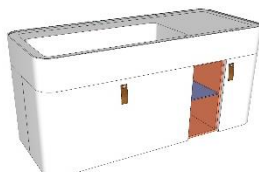

BONBON

ZÁVĚSNÉ SKŘÍŇKY S UMYVADLY v. 40 cm

↔ 60 CM

↔ 75 / 90 CM

↔ 120 CM

PŘÍSLUŠENSTVÍ

NUTNÉ PŘÍSLUŠENSTVÍ

PI4UC00A
Vtoková souprava

HL137
Nábytkový sifon

ZÁVĚSNÉ SKŘÍŇKY PRO UMYVADLA NA POLOŽENÍ v. 40 cm

↔ 60 CM

↔ 75 / 90 CM

↔ 120 CM

PŘÍSLUŠENSTVÍ

NUTNÉ PŘÍSLUŠENSTVÍ

UMYVADLA NA POLOŽENÍ

HL137
Nábytkový sifon

SCHÉMA s vyznačením polohy výřezů pro umyvadla a baterie

STOJÍCÍ SKŘÍŇKY S UMYVADLY v. 72 cm

↔ 60 CM

↔ 75 / 90 CM

↔ 120 CM

PŘÍSLUŠENSTVÍ

NUTNÉ PŘÍSLUŠENSTVÍ

PI4UC00A
Vtoková souprava

HL137
Nábytkový sifon

STOJÍCÍ SKŘÍŇKY PRO UMYVADLA NA POLOŽENÍ v. 72 cm

↔ 60 CM

↔ 75 / 90 CM

↔ 120 CM

PŘÍSLUŠENSTVÍ

NUTNÉ PŘÍSLUŠENSTVÍ