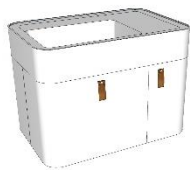

BONBON

ZÁVĚSNÉ SKŘÍŇKY S UMYVADLY v. 40 cm

↔ 60 CM

↔ 75 / 90 CM

↔ 120 CM

PŘÍSLUŠENSTVÍ

NUTNÉ PŘÍSLUŠENSTVÍ

PI4UC00A
Vtoková souprava

HL137
Nábytkový sifon

ZÁVĚSNÉ SKŘÍŇKY PRO UMYVADLA NA POLOŽENÍ v. 40 cm

↔ 60 CM

↔ 75 / 90 CM

↔ 120 CM

PŘÍSLUŠENSTVÍ

NUTNÉ PŘÍSLUŠENSTVÍ

UMYVADLA NA POLOŽENÍ

HL137
Nábytkový sifon

SCHÉMA s vyznačením polohy výřezů pro umyvadla a baterie

STOJÍCÍ SKŘÍŇKY S UMYVADLY v. 72 cm

↔ 60 CM

↔ 75 / 90 CM

↔ 120 CM

PŘÍSLUŠENSTVÍ

NUTNÉ PŘÍSLUŠENSTVÍ

PI4UC00A
Vtoková souprava

HL137
Nábytkový sifon

STOJÍCÍ SKŘÍŇKY PRO UMYVADLA NA POLOŽENÍ v. 72 cm

↔ 60 CM

↔ 75 / 90 CM

↔ 120 CM

PŘÍSLUŠENSTVÍ

NUTNÉ PŘÍSLUŠENSTVÍ