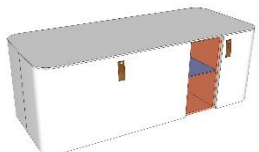

BONBON

ZÁVĚSNÉ SKŘÍŇKY S UMYVADLY v. 40 cm

↔ 60 CM

↔ 75 / 90 CM

↔ 120 CM

PŘÍSLUŠENSTVÍ

NUTNÉ PŘÍSLUŠENSTVÍ

PI4UC00A
Vtoková souprava

HL137
Nábytkový sifon

ZÁVĚSNÉ SKŘÍŇKY PRO UMYVADLA NA POLOŽENÍ v. 40 cm

↔ 60 CM

↔ 75 / 90 CM

↔ 120 CM

PŘÍSLUŠENSTVÍ

NUTNÉ PŘÍSLUŠENSTVÍ

UMYVADLA NA POLOŽENÍ

HL137
Nábytkový sifon

SCHÉMA s vyznačením polohy výřezů pro umyvadla a baterie

STOJÍCÍ SKŘÍŇKY S UMYVADLY v. 72 cm

↔ 60 CM

↔ 75 / 90 CM

↔ 120 CM

PŘÍSLUŠENSTVÍ

NUTNÉ PŘÍSLUŠENSTVÍ

PI4UC00A
Vtoková souprava

HL137
Nábytkový sifon

STOJÍCÍ SKŘÍŇKY PRO UMYVADLA NA POLOŽENÍ v. 72 cm

↔ 60 CM

↔ 75 / 90 CM

↔ 120 CM

PŘÍSLUŠENSTVÍ

NUTNÉ PŘÍSLUŠENSTVÍ