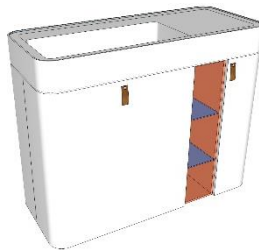

HL137
Nábytkový sifon

ZÁVĚSNÉ SKŘÍŇKY PRO UMYVADLA NA POLOŽENÍ v. 40 cm

↔ 60 CM

↔ 75 / 90 CM

↔ 120 CM

PŘÍSLUŠENSTVÍ

NUTNÉ PŘÍSLUŠENSTVÍ

UMYVADLA NA POLOŽENÍ

HL137
Nábytkový sifon

SCHÉMA s vyznačením polohy výřezů pro umyvadla a baterie

STOJÍCÍ SKŘÍŇKY S UMYVADLY v. 72 cm

↔ 60 CM

↔ 75 / 90 CM

↔ 120 CM

PŘÍSLUŠENSTVÍ

NUTNÉ PŘÍSLUŠENSTVÍ

PI4UC00A
Vtoková souprava

HL137
Nábytkový sifon

STOJÍCÍ SKŘÍŇKY PRO UMYVADLA NA POLOŽENÍ v. 72 cm

↔ 60 CM

↔ 75 / 90 CM

↔ 120 CM

PŘÍSLUŠENSTVÍ

NUTNÉ PŘÍSLUŠENSTVÍ