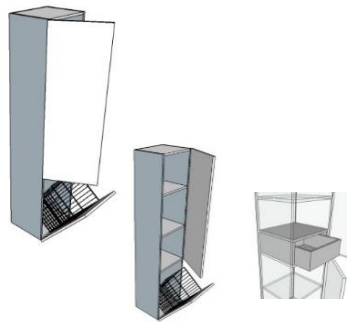

VYSOKÉ SKŘÍNĚ, DOPLŇKOVÉ SKŘÍŇKY

UNIVERZÁLNÍ VYSOKÉ SKŘÍŇKY – OTVÍRÁNÍ PUSH, VHODNÉ KE VŠEM KOLEKCÍM

DĚLENÉ S DVÍŘKY

↔ 30 / 40 / 50 / 30 – 50 CM

S DVÍŘKY A VÝKLOPNÝM KOŠEM

↔ 30 / 40 / 50 / 30 – 50 CM

POLICE MEZI SKŘÍNĚ

↔ 20 – 40 CM

VYSOKÉ SKŘÍŇKY S DVÍŘKY NA POKOS, VHODNÉ K SÉRIÍM SPACES, SPACES XL, VIPP

DĚLENÉ S DVÍŘKY

↔ 40 CM

SE ZRCADLEM NA ČELNÍ PLOŠE

↔ 38 CM

VYSOKÉ SKŘÍŇKY

S POLICEMI VE DVEŘÍCH

↔ 40 CM

Q2 / Q2 TOP

↔ 38 CM

DĚLÍCI PŘÍČKA

↔ 60 CM

VYSOKÉ SKŘÍŇĚ, DOPLŇKOVÉ SKŘÍŇKY

UNIVERZÁLNÍ DOPLŇKOVÉ SKŘÍŇKY – OTVÍRÁNÍ PUSH, VHODNÉ KE VŠEM KOLEKCÍM

HORNÍ SKŘÍŇKA

↔ 35 CM

SPODNÍ SKŘÍŇKA

↔ 35 CM

HORNÍ SKŘÍŇKA NAD PRAČKU

↔ 60 CM

HORNÍ SKŘÍŇKA

↔ 60 CM

UNIVERZÁLNÍ DOPLŇKOVÉ SKŘÍŇKY – VHODNÉ KE VŠEM KOLEKCÍM